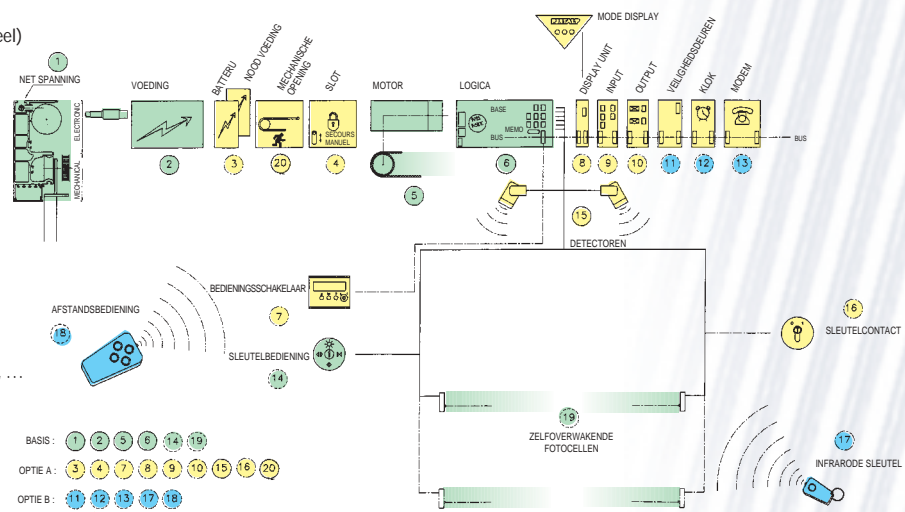

## Veiligheidsnormen

CE (Voldoet aan Europese directieven betreffende elektrische veiligheid, EMC, bouwvoorschriften, machinenormen)

Voldoet aan volgende standaarden :

- EN 60 335 - 1 (Electrische veiligheid, laagspanningsrichtlijn)
- EN 50 081 - 1 (EMC richtlijn - emissie)
- EN 50 082 - 2 (EMC richtlijn - immuniteit)

# PORTALP is...

- Een toonaangevende fabrikant van automatische deuren voor personenverkeer.
- Een volledig gamma automatische deuren die een praktisch werkinstrument bieden aan architecten, inrichters, studiebureaus, installatiefirma's en gebruikers.