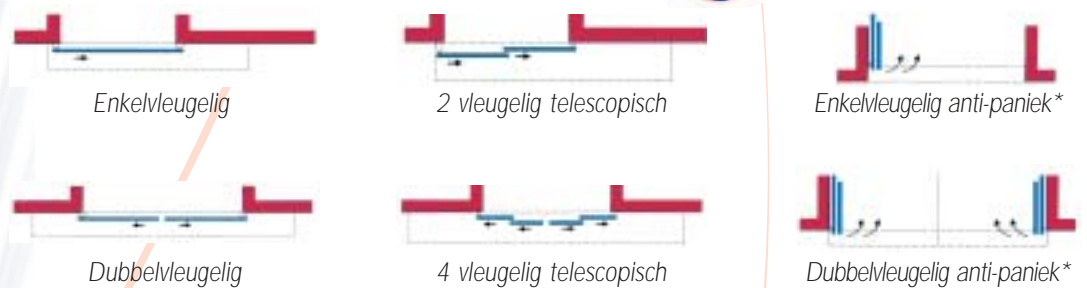

Beheren op intelligente wijze in- en uitgangen, ontwikkeld voor drukke openbare plaatsen, waar de veiligheid van personen centraal staat.

- Voldoen aan alle veiligheidsvoorschriften
- Heavy duty uitvoering
- Eenvoudig in gebruik en betrouwbaar
- Uitgebreide keuze aan profielen, beglazing en afwerking
- Saswerking
- Anti-paniek opening

De uitgebreide keuze aan afwerking, profielen en beglazing ... en de eenvoudige installatie van de verschillende uitvoeringen geven architecten de vrije hand om de ingang te maken naar wens, op een veilige en comfortabele manier voor de gebruikers.

● Een deur op maat voor elke situatie

* Bij druk op de panelen (panieksituatie) openen vaste en schuivende panelen in de richting van de vluchtweg, zodat de volledige breedte vrijkomt en voldaan wordt aan de geldende veiligheidsvoorschriften.